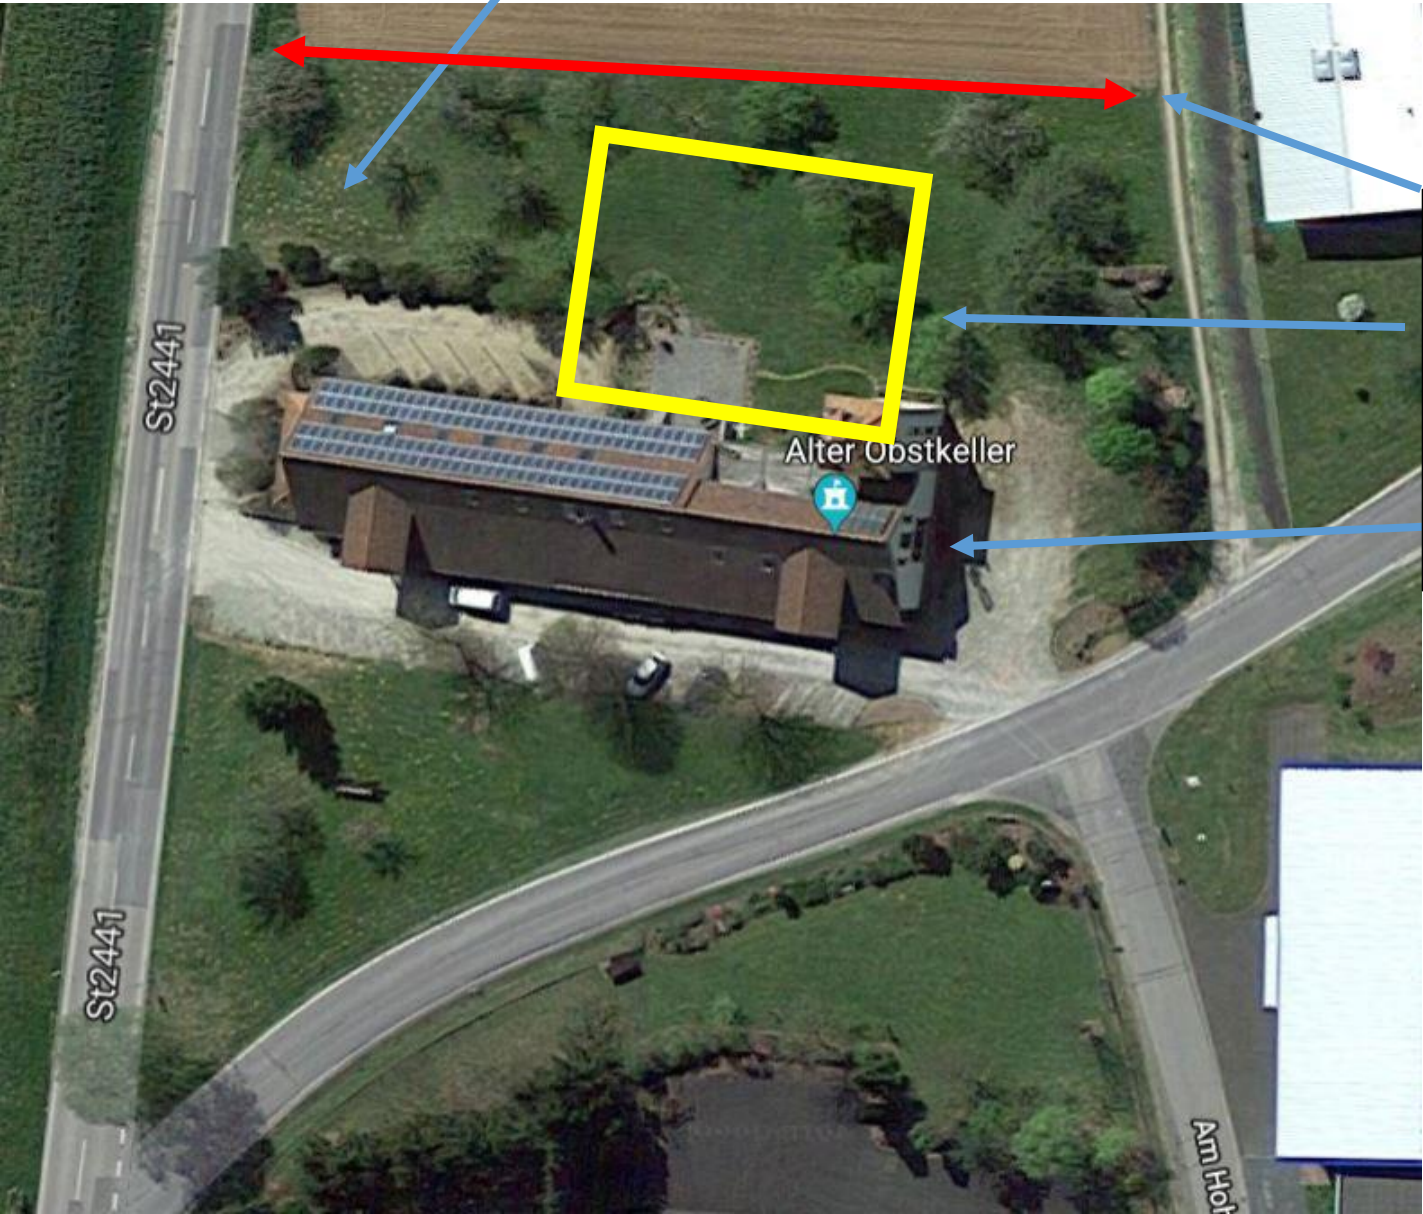

Baumbepflanzung
Alter Obstkeller
(nicht im Maßstab!)

- ca. 14 m -
zur Hauswand vorbei
an Rosenbogen
und Bepflanzung
Treppe zu den Parkplätzen, usw.

Terrasse

8,70 m * 8,70 m

Strom / Hauswand - 10 m

Parkplätze

Gebäude

Hier leichtes Gefälle des natürlichen Geländes!

Rote Linie:
Maß 85 m

Gelber Bereich – oben skizierte Fläche

Zum Vergleich: Gebäudelänge
knapp 60 m